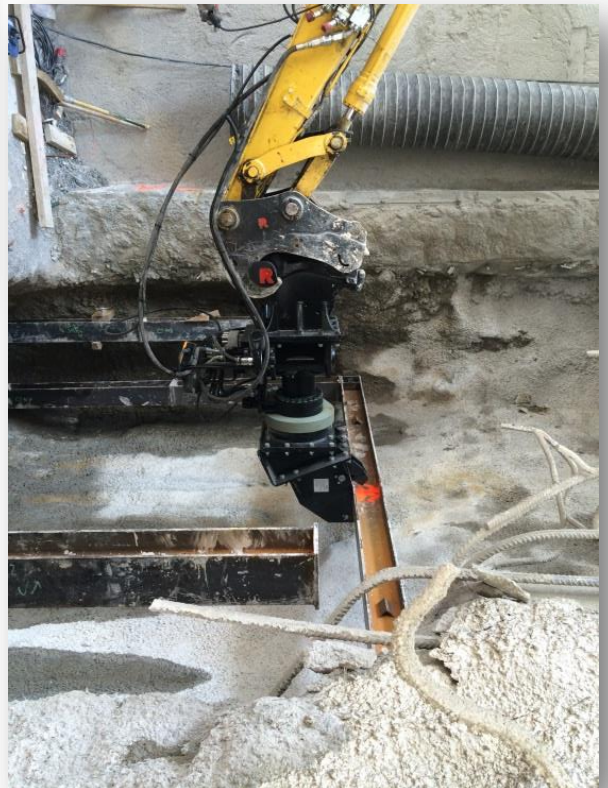

## PINCE A CINTRE Simple – Efficace - Polyvalent

Pince simple ou double rotation  
Adaptation sur tous type de porteurs  
Radiocommandée

Capacité des cintres jusqu'à deux tonnes  
Profils du HEB 120 au HEB 460