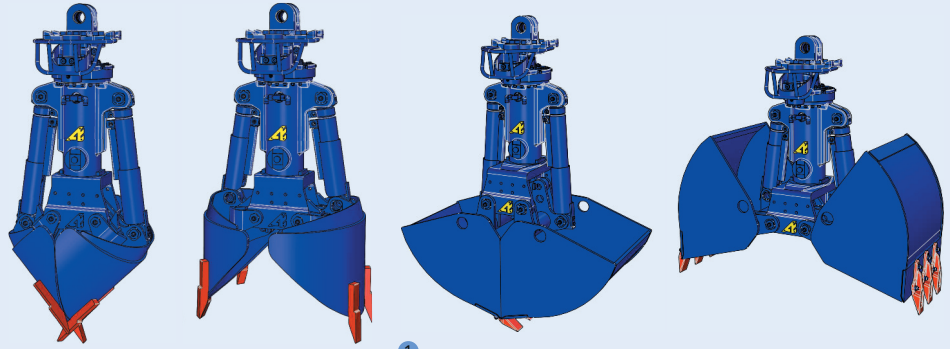

- 1 Chape de cardan mâle.
  - 2 Rotation moteur/couronne.
  - 3 Superstructure en acier HLE.
  - 4 2 vérins verticaux avec protecteurs de tige.
  - 5 Axes traités HF.
  - 6 Coquilles en acier anti-abrasion.
  - 7 Versions : tranchée - terrasse - reprise ou circulaire.
- Option : éjecteur pour tranchée.

			A	B	C	D					
Superstructure	T	Kg	mm	mm	mm	mm	Bar	Litres/min	Bar	Litres/min	T
BA303R062	6	211	1 810	1 480	1 460	1 620	350	40/75	140	5/10	10/13
BA403R101	10	251	1 865	1 530	1 460	1 620	350	40/75	140	10/15	14/19
BA453R101	10	262	1 915	1 535	1 510	1 700	350	40/75	140	10/15	18/22
BA553R151	15	648	2 315	1 730	1 930	2 120	350	100/200	140	15/20	23/30

Jeu de coquilles		Terrassement							Reprise	
BA303/403	Largeur (mm)	300	400	500	600	700	800	900	1 000	
	Capacité (Litres)	145	200	250	305	360	415	470	525	
	Poids (Kg)	294	294	324	349	379	409	439	414	
BA403	Coquilles Circulaires	Ø (mm)	900	1 100	1 300	Ø sans dents < 100mm				
		Poids (Kg)	340	470	610					