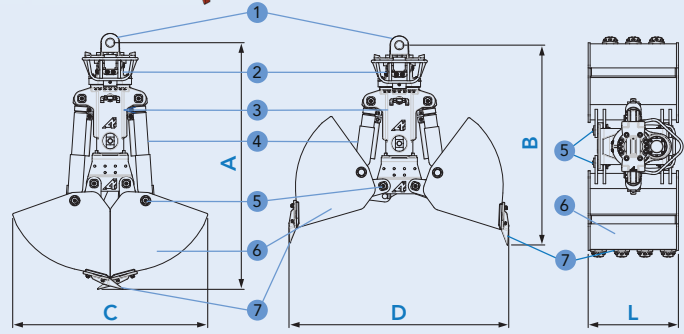

- 1 Chape de cardan mâle.
  - 2 Rotation moteur/couronne.
  - 3 Superstructure en acier HLE.
  - 4 2 vérins verticaux avec protecteurs de tige.
  - 5 Axes traités HF.
  - 6 Coquilles en acier anti-abrasion.
  - 7 Versions : tranchée - terrasse - reprise ou circulaire.
- Option : éjecteur pour tranchée.

			A	B	C	D					
Superstructure	T	Kg	mm	mm	mm	mm	Bar	Litres/min	Bar	Litres/min	T
BA303R062	6	211	1 810	1 480	1 460	1 620	350	40/75	140	5/10	10/13
BA403R101	10	251	1 865	1 530	1 460	1 620	350	40/75	140	10/15	14/19
BA453R101	10	262	1 915	1 535	1 510	1 700	350	40/75	140	10/15	18/22
BA553R151	15	648	2 315	1 730	1 930	2 120	350	100/200	140	15/20	23/30

Jeu de coquilles		Terrassement							Reprise	
BA303/403	Largeur (mm)	300	400	500	600	700	800	900	1 000	
	Capacité (Litres)	145	200	250	305	360	415	470	525	
	Poids (Kg)	294	294	324	349	379	409	439	414	
BA403	Coquilles Circulaires	Ø (mm)	900	1 100	1 300	Ø sans dents < 100mm				
		Poids (Kg)	340	470	610					