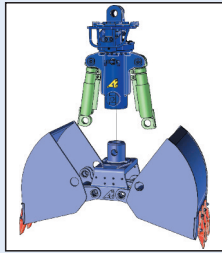

- 1 Chape de cardan mâle.
  - 2 Rotation moteur/couronne.
  - 3 Superstructure en acier HLE.
  - 4 2 vérins verticaux avec protecteurs de tige.
  - 5 Axes traités HF.
  - 6 Coquilles en acier anti-abrasion.
  - 7 Versions : tranchée - terrasse - reprise ou circulaire.
- Option : éjecteur pour tranchée.

			A	B	C	D					
Superstructure	T	Kg	mm	mm	mm	mm	Bar	Litres/min	Bar	Litres/min	T
BA303R062	6	211	1 810	1 480	1 460	1 620	350	40/75	140	5/10	10/13
BA403R101	10	251	1 865	1 530	1 460	1 620	350	40/75	140	10/15	14/19
BA453R101	10	262	1 915	1 535	1 510	1 700	350	40/75	140	10/15	18/22
BA553R151	15	648	2 315	1 730	1 930	2 120	350	100/200	140	15/20	23/30